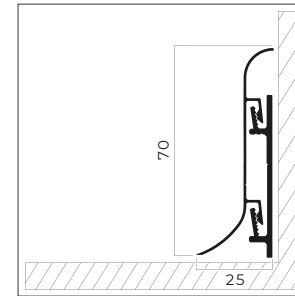

CRISPO

Crispo alüminyum süpürgecik profili, geniş yapısı sayesinde özellikle zemin açıklığının fazla olduğu döşemeler için tercih edilir. Zemin ve duvar birleşimindeki hataları kapatır. Kir birikmesine ve zararlı organizmalara engel olarak hijyenik açıdan uzun yıllar sağlıklı ve güvenle kullanıma uygundur. Tasarımındaki kanallar sayesinde telefon, elektrik, internet kablolarını toplayarak dağınık görüntüden kurtarır. Crispo, duvar ve zemin birleşimlerinde oval geçiş görünümüyle bütünlük sağlar, hem klasik hem modern mimariyle uyumludur.

geniş yapısı sayesinde özellikle zemin açıklığının fazla olduğu döşemeler için ideal

Crispo, mat eloksal, parlak eloksal, satınlı kimyasal parlak eloksal ve elektrostatik toz boyama seçeneklerine sahiptir. Gümüş, sarı, inox, bronz ve siyah eloksal renk kaplamaları yapılabilirken, elektrostatik toz boyama ile istenilen RAL koduna da boyanabilir.