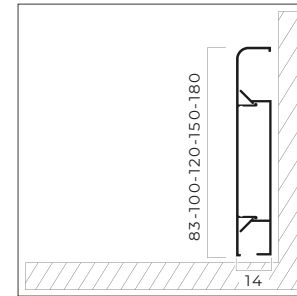

İç, dış köşe dönüş ve bitiş parçalarıyla uygulamada büyük kolaylık

Lato, mat eloksal, parlak eloksal, satinajlı kimyasal parlak eloksal ve elektrostatik toz boyama seçeneklerine sahiptir. Gümüş, sarı, inox, bronz ve siyah eloksal renk kaplamaları yapılabilirken, elektrostatik toz boyama ile istenilen RAL koduna da boyanabilir.