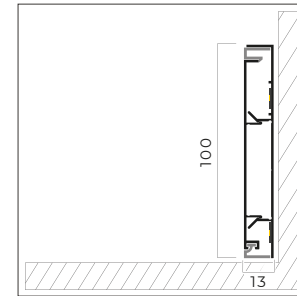

ALÜMİNYUM

HİJYENİK

5 yıl
GARANTİ

AYDINLATMA

2,7 m
UZUNLUK

İKİ FARKLI KULLANIM

İki farklı uygulama yöntemi ile ister geleneksel süpürgelik görünümü, ister duvarla hemyüz kullanım.

Luceo, mat elokstal, parlak elokstal, satınlı kimyasal parlak elokstal ve elektrostatik toz boyama seçeneklerine sahiptir. Gümüş, sarı, inox, bronz ve siyah elokstal renk kaplamaları yapılabilirken, elektrostatik toz boyama ile istenilen RAL koduna da boyanabilir.