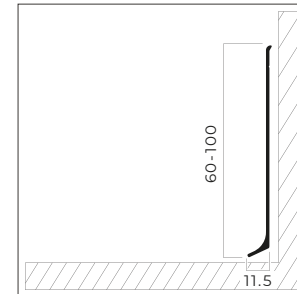

### Islak zeminlerdeki zemin-duvar birleşimindeki derz hatalarını kapatarak estetik katmasının yanı sıra ekstra sızdırmazlık

Velo alüminyum süpürgelik profili, banyolar ve tüm ıslak zeminlerde kullanılan süpürgelik profilidir. Az yer kaplar ve montaj kolaylığı sunar. Özellikle ıslak zeminlerdeki zemin-duvar birleşimindeki derz hatalarını kapatarak estetik katmasının yanında sızdırmazlık da sağlar. Esnekliği ile büküme uygun olduğundan oval duvar uygulamalarında kullanılır.