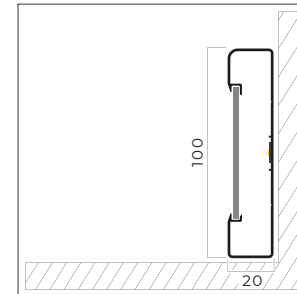

## WISHLED

sınırsız desen seçenekleri ile her ortama uygun

Wishled alüminyum LED süpürgelik profili, sınırsız desen seçenekleri ile her ortama uygun tasarlanabilir. Çocuk odalarında değiştirilebilir deseni ile gece aydınlatması olarak kullanılır. Aynı zamanda, kamusal alanlarda reklam ve kurumsal kimliği yansıtma amacıyla da kullanılabilir. Aydınlatma özelliğinin yanı sıra zemin ve duvar birleşimindeki hataları kapatır. Kir birikmesine ve zararlı organizmalara engel olarak hijyenik açıdan uzun yıllar sağlıkla ve güvenle kullanıma uygundur. Wishled'in üst ve alt kısımları alüminyum bordür, orta kısmı isteğe göre değiştirilebilir desenli aydınlatma panelidir. Wishled alüminyum LED süpürgelik profili, arka parça duvara vida ile sabitlendikten sonra şerit LED ve sürücü monte edilir, ardından difüzörlerin kolaylıkla monte edilmesiyle kullanıma hazır hale gelir.